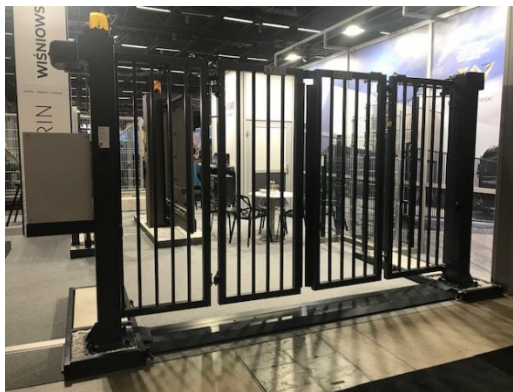

Kampanj – Vikgrind Traffic

- Grindar bredare än 4500mm är utrustade med MAGMAG 2500 magnetlås.

För pris, kontakta oss så offererar vi. Alla priser exklusive moms och Ex.Works Falkenberg. Även för andra mått och dimensioner lämnas offert. Kampanjpriserna på Vikgrind Traffic varar som längst till och med 2019-06-01.

Tillbehör:

Mobil ställning till vikgrinden:
Stål med betongblock
Galvat stål med betongblock

Stålkonstruktionens vikt 250 kg, betongblock 270 kg.

Priser ex. moms och ex. Works. Falkenberg.

Leveranstid:4-6 veckor

Warranty terms and conditions according to WIŚNIEWSKI general warranty policy.

Utsida