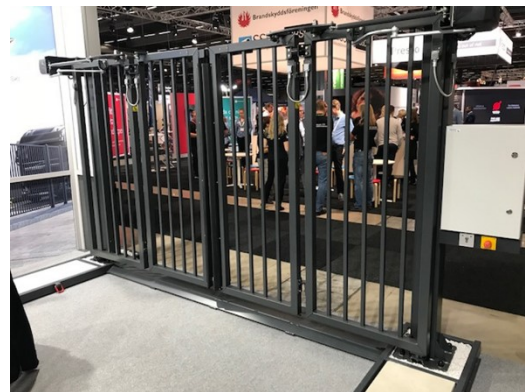

Kampanj – Vikgrind Traffic

- Grindar bredare än 4500mm är utrustade med MAGMAG 2500 magnetlås.

För pris, kontakta oss så offererar vi. Alla priser exklusive moms och Ex.Works Falkenberg. Även för andra mått och dimensioner lämnas offert. Kampanjpriserna på Vikgrind Traffic varar som längst till och med 2019-06-01.

Tillbehör:

Mobil ställning till vikgrinden:
Stål med betongblock
Galvat stål med betongblock

Stålkonstruktionens vikt 250 kg, betongblock 270 kg.

Priser ex. moms och ex. Works. Falkenberg.

Leveranstid:4-6 veckor

Warranty terms and conditions according to WIŚNIEWSKI general warranty policy.

Insida