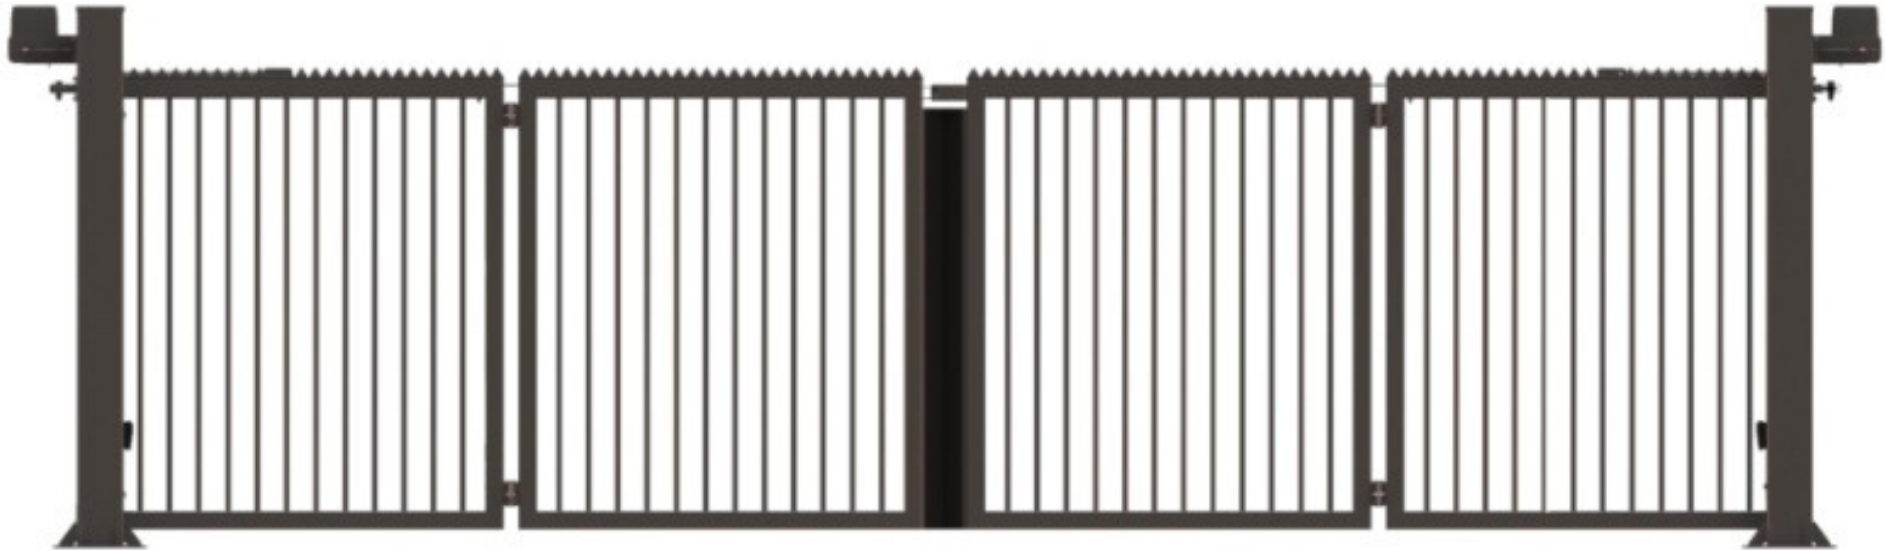

VIKGRINDAR

The Queen

L B F
PROTECTION AB

THE QUEEN

Vikgrindar passar perfekt där det är ont om utrymme samtidigt som säkerhetskraven är höga, som t.ex. vid hamnar, industrier och parkeringshus. Den automatiska grinden viks på mitten vid öppning och därför sparar mycket plats jämfört med traditionella grindar. Vikgrindarna lämpar sig för intensiv trafik, de öppnar och stänger på några sekunder vilket förhindrar obehöriga för att inpassera.

Den stabila konstruktionen och kraftfulla motorerna är skapade för kontinuerligt bruk. Grindarna har en motståndskraftig ram, 60x60mm för enkelgrindar upp till 2950 mm samt dubbelgrindar upp till 5950mm och 80x80 mm för enkelgrindar över 3000 mm samt dubbelgrindar över 6000mm. De är fribärande och monteras på robusta stolpar med en förstärkt stolpfot. Självhämmande motorer håller grinden stängd vid strömavbrott och dem olika tillbehören tillåter en smidig användning.

- Profil 25x25

THE QUEEN

Övrig Information

Tillgängliga RAL- färger:

Vikgrindar levereras Plug&Play.

Kan kompletteras med:

- Hajskena eller taggtråd
- Magnetlås*
- Kort-kodsläsare
- Uppringningssystem (GSM)
- Fordonslinga
- Värmeelement/ Termostat

Grindar kan beställas till en höjd på 2400mm.

Magnetlås* : Standard i V-king över 9000 mm

Blå-RAL 5010

Mossgrön-RAL 6005

Antracitgrå-RAL
7016

Stengrån-RAL 7030

Vit-RAL 9016

Kolsvart-RAL
9005/MAT